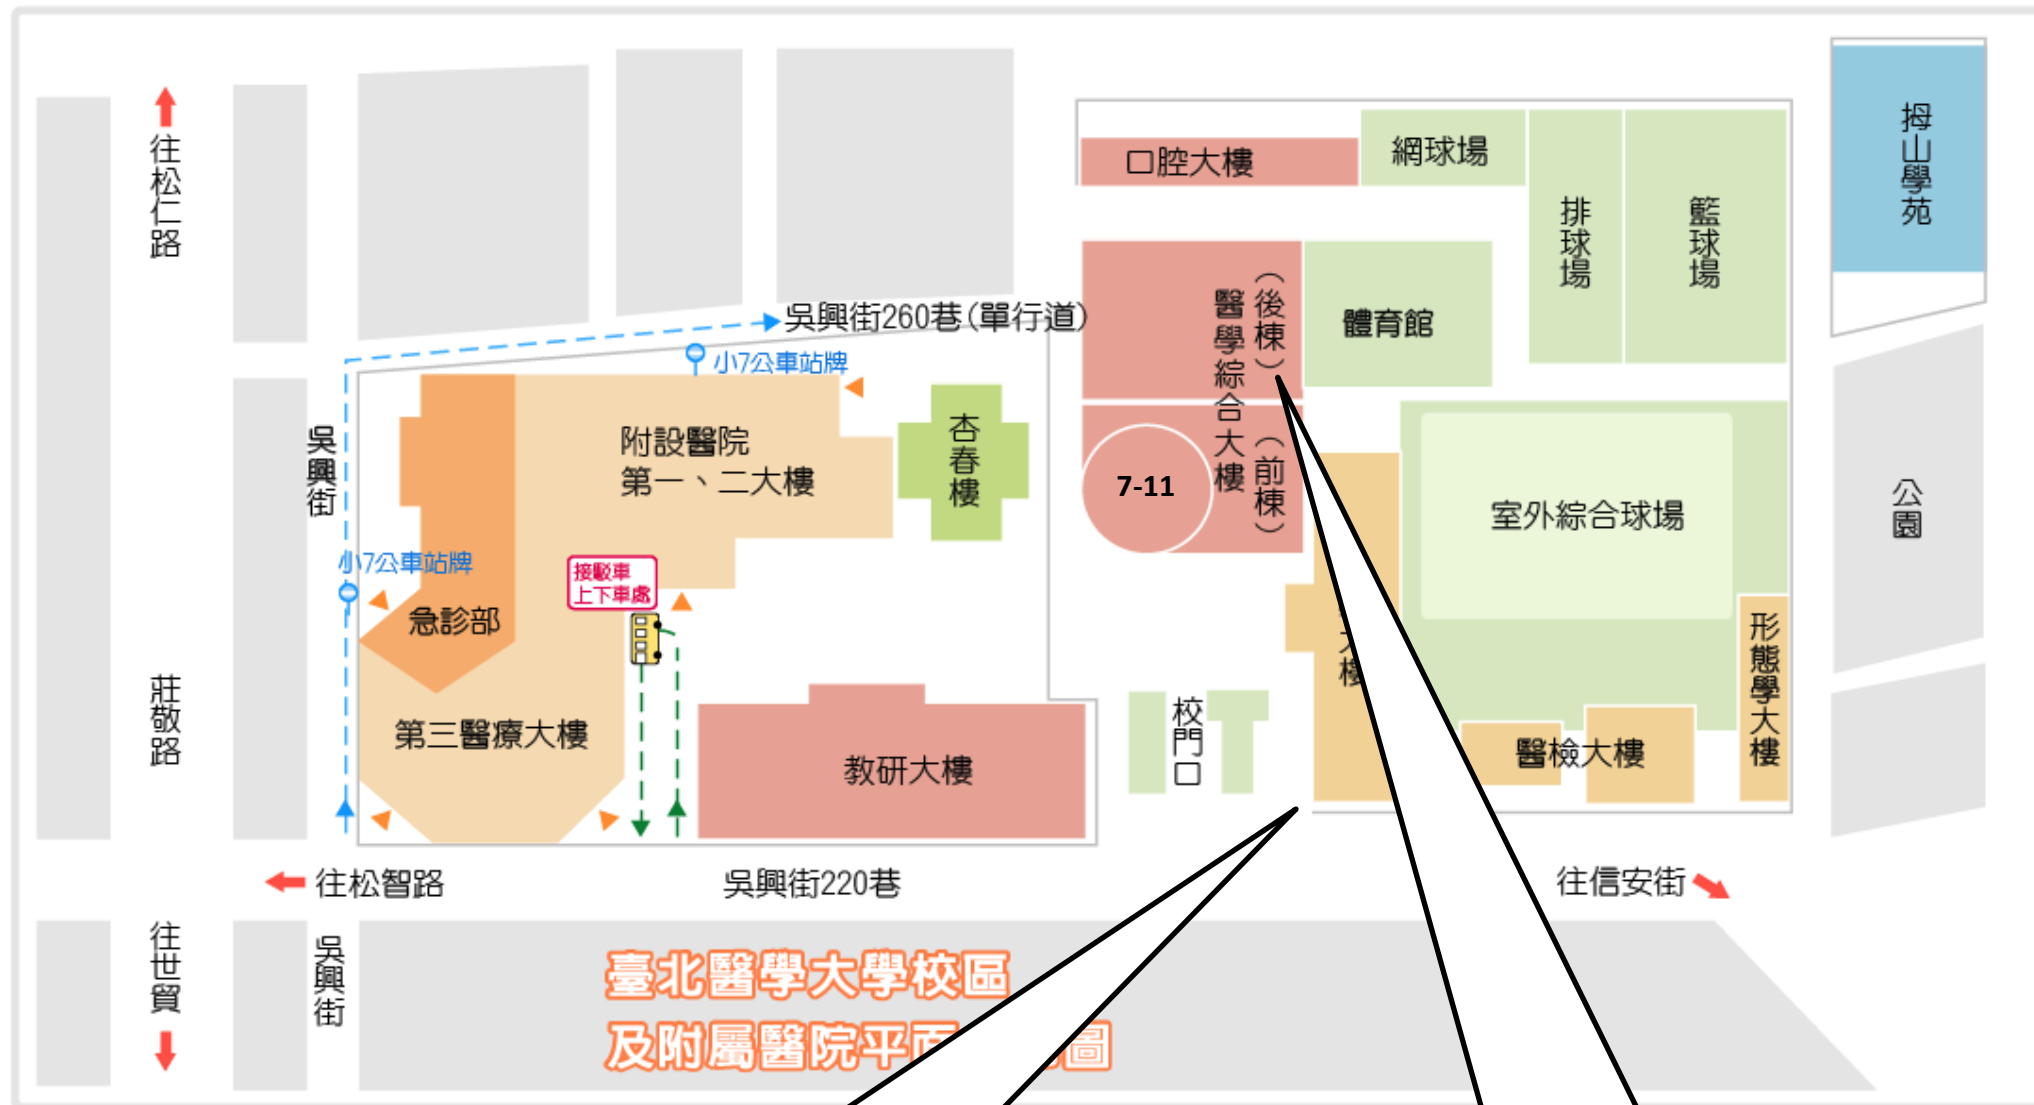

地址：臺北市信義區吳興街 250 號

停車場入口

演講地點  
醫學綜合大樓 (後棟) 16樓  
(後棟 16樓演講廳)